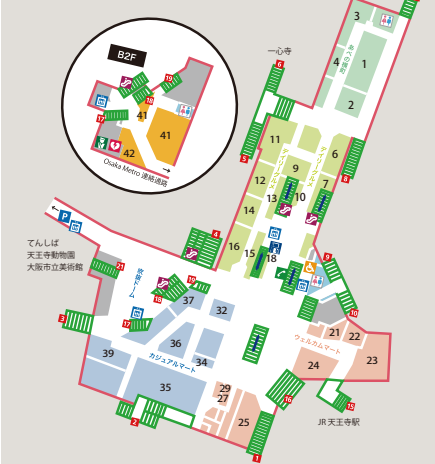

- チケット又は半券をお持ちの方ご本人のみ対象となります。(1店舗につき、お一人様一枚までご利用いただけます。)
- チケット又は半券1枚で複数の店舗をご利用いただけます。
- チケット又は半券1枚につき、1店舗1回限りとさせていただきます。
- ご利用の際、チケット又は半券を確認印を押印させていただく場合があります。
- サービス内容、参加店舗は予告なく変更する場合がございますので、予めご了承ください。
- 他のサービスとの併用は出来ません。(一部併用可能な店舗もございます。各店舗情報にてご確認ください。)
- フェルメール展の開催期間中のみご利用いただけます。

営業時間

[ファッション・バラエティ・フード] 10:00~21:00

[グルメ] 10:00~22:00

<https://avetika.osaka-chikagai.jp>

あべちか館内マップ

あべちか周辺マップ