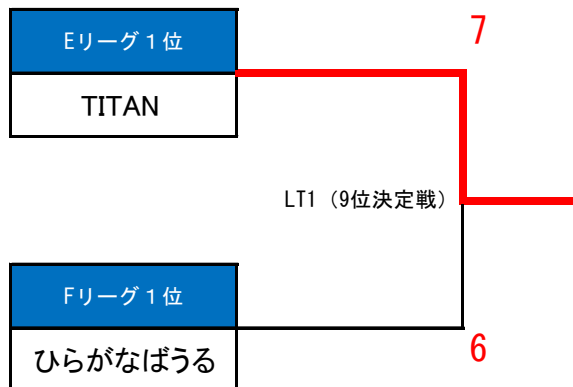

8DX2020 関東大会 上位トーナメント

8DX2020 関東大会 下位トーナメント

Eリーグ	Cリーグ3位	Aリーグ3位	Bリーグ4位	勝	負	得	失	差	順位
komaoto		● 5-6	○ 6-5	1	1	11	11	0	2
TITAN	○ 6-5		○ 9-3	2	0	15	8	+7	1
上州レッドホース	● 5-6	● 3-9		0	2	8	15	-7	3

Fリーグ	Dリーグ3位	Bリーグ3位	Aリーグ4位	勝	負	得	失	差	順位
どらえもんズ		○ 8-6	● 3-4	1	1	11	10	+1	2
ひらがなぼうる	● 6-8		○ 8-1	1	1	14	9	+5	1
Darwin	○ 4-3	● 1-8		1	1	5	11	-6	3

9位決定T

11位決定T

13位決定T

8DX関東大会順位表

最終順位	チーム名	8DXCUP出場権利
1位	他力本願	
2位	そこに (神奈川)	東京第一代表
3位	豚ちゃん (東京)	東京第二代表
4位	tripletKimura (千葉)	千葉代表
5位	owens (東京)	
6位	WAFT☆ (埼玉)	埼玉代表
7位	UNKNOWN (東京)	
8位	Hummingbirds (東京)	
9位	TITAN (神奈川)	神奈川代表 (推薦順位調整中)
10位	ひらがなばうる (東京)	東京代表 (推薦順位調整中)
11位	komaoto (東京)	
12位	どらえもんズ (東京)	
13位	上州レッドホース (群馬)	
14位	Darwin (東京)	東京代表 (推薦順位調整中)