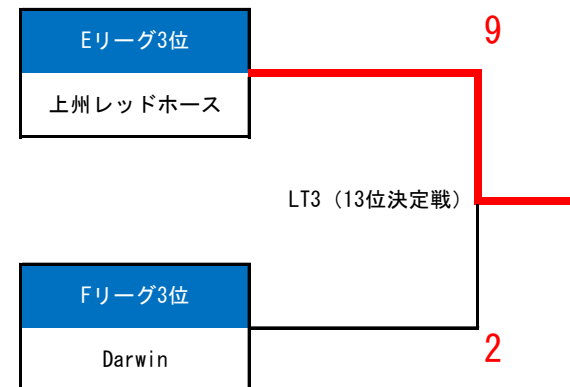

8DX2020 関東大会 上位トーナメント

8DX2020 関東大会 下位トーナメント

Eリーグ	Cリーグ3位	Aリーグ3位	Bリーグ4位	勝	負	得	失	差	順位
komaoto		● 5-6	○ 6-5	1	1	11	11	0	2
TITAN	○ 6-5		○ 9-3	2	0	15	8	+7	1
上州レッドホース	● 5-6	● 3-9		0	2	8	15	-7	3

Fリーグ	Dリーグ3位	Bリーグ3位	Aリーグ4位	勝	負	得	失	差	順位
どらえもんズ		○ 8-6	● 3-4	1	1	11	10	+1	2
ひらがなぼうる	● 6-8		○ 8-1	1	1	14	9	+5	1
Darwin	○ 4-3	● 1-8		1	1	5	11	-6	3

9位決定T

11位決定T

13位決定T

8DX関東大会順位表

最終順位	チーム名	8DXCUP出場権利
1位	他力本願	
2位	そこに (神奈川)	東京第一代表
3位	豚ちゃん (東京)	東京第二代表
4位	tripletKimura (千葉)	千葉代表
5位	owens (東京)	
6位	WAFT☆ (埼玉)	埼玉代表
7位	UNKNOWN (東京)	
8位	Hummingbirds (東京)	
9位	TITAN (神奈川)	神奈川代表 (推薦順位調整中)
10位	ひらがなばうる (東京)	東京代表 (推薦順位調整中)
11位	komaoto (東京)	
12位	どらえもんズ (東京)	
13位	上州レッドホース (群馬)	
14位	Darwin (東京)	東京代表 (推薦順位調整中)