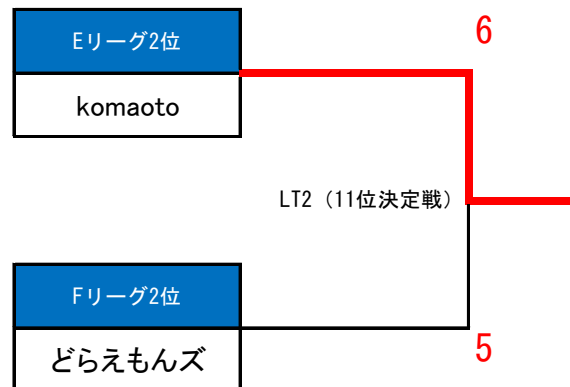

Cリーグ	豚ちゃん (東京)	komaoto (東京)	WAFT☆ (埼玉)	勝	負	得	失	差	順位
豚ちゃん (東京)		○ 7-5	○ 8-6	2	0	21	12	+9	1
komaoto (東京)	● 5-7		● 4-7	0	2	9	14	-5	3
WAFT☆ (埼玉)	● 6-8	○ 7-4		1	1	13	12	+1	2

Dリーグ	tripletKimura (千葉)	どらえもんズ (東京)	owens (東京)	勝	負	得	失	差	順位
tripletKimura (千葉)		○ 7-4	○ 7-3	2	0	14	7	+7	1
どらえもんズ (東京)	● 4-7		● 6-7	0	2	10	14	-4	3
owens (東京)	● 3-7	○ 7-6		1	1	10	13	-3	2

8DX2020 関東大会 上位トーナメント

8DX2020 関東大会 下位トーナメント

Eリーグ	Cリーグ3位	Aリーグ3位	Bリーグ4位	勝	負	得	失	差	順位
komaoto		● 5-6	○ 6-5	1	1	11	11	0	2
TITAN	○ 6-5		○ 9-3	2	0	15	8	+7	1
上州レッドホース	● 5-6	● 3-9		0	2	8	15	-7	3

Fリーグ	Dリーグ3位	Bリーグ3位	Aリーグ4位	勝	負	得	失	差	順位
どらえもんズ		○ 8-6	● 3-4	1	1	11	10	+1	2
ひらがなぼうる	● 6-8		○ 8-1	1	1	14	9	+5	1
Darwin	○ 4-3	● 1-8		1	1	5	11	-6	3

9位決定T

11位決定T

13位決定T

8DX関東大会順位表

最終順位	チーム名	8DXCUP出場権利
1位	他力本願	
2位	そこに (神奈川)	東京第一代表
3位	豚ちゃん (東京)	東京第二代表
4位	tripletKimura (千葉)	千葉代表
5位	owens (東京)	
6位	WAFT☆ (埼玉)	埼玉代表
7位	UNKNOWN (東京)	
8位	Hummingbirds (東京)	
9位	TITAN (神奈川)	神奈川代表 (推薦順位調整中)
10位	ひらがなばうる (東京)	東京代表 (推薦順位調整中)
11位	komaoto (東京)	
12位	どらえもんズ (東京)	
13位	上州レッドホース (群馬)	
14位	Darwin (東京)	東京代表 (推薦順位調整中)