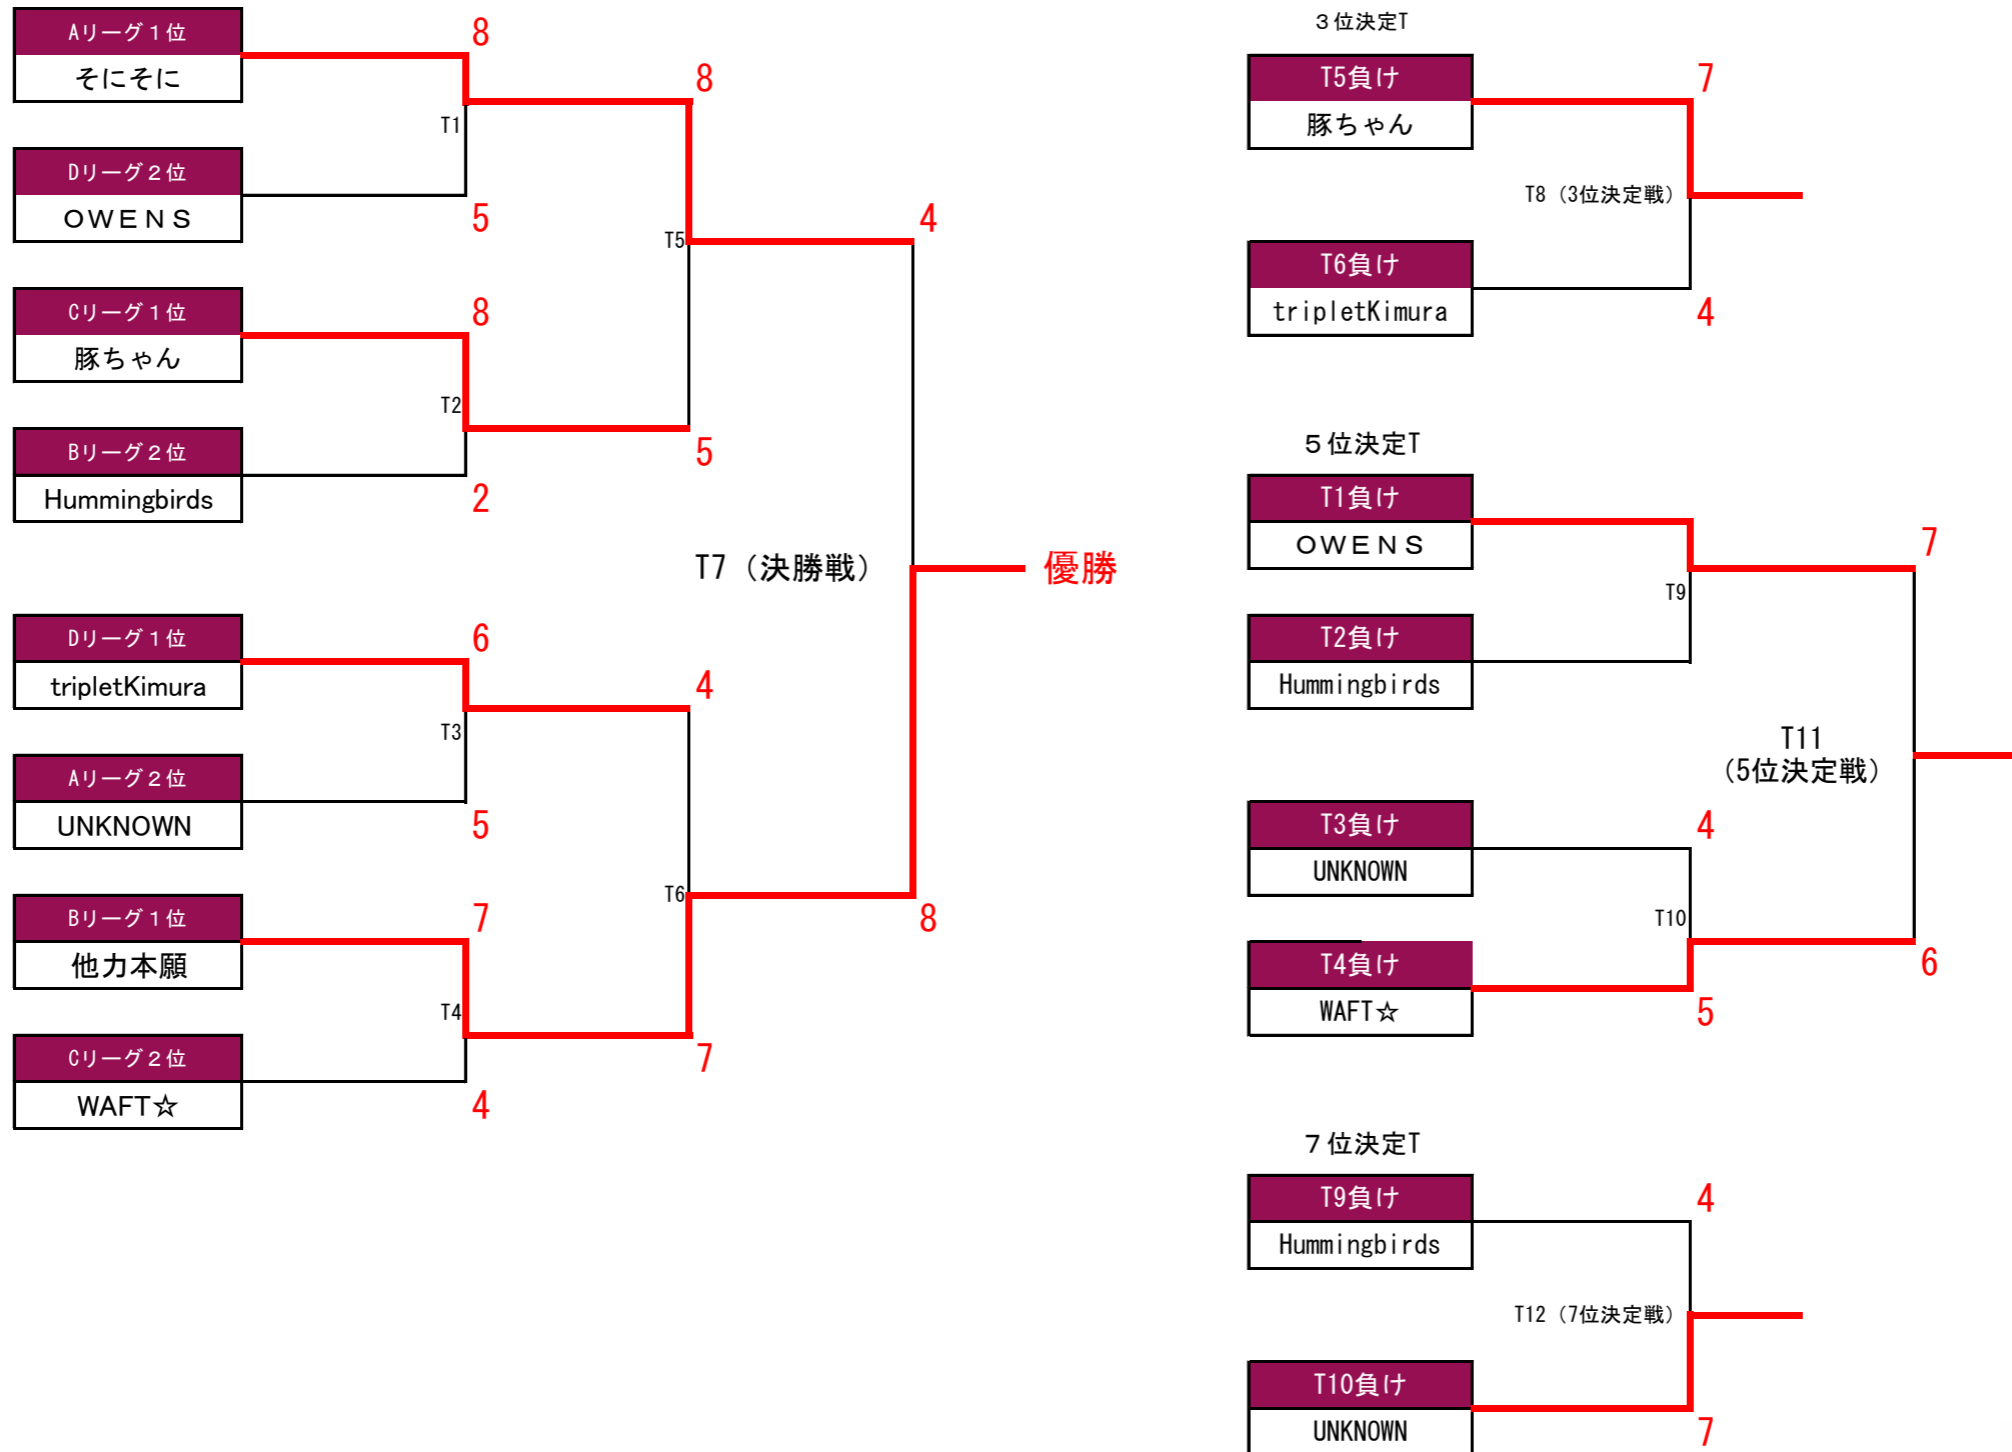

8DX2020 関東大会 上位トーナメント