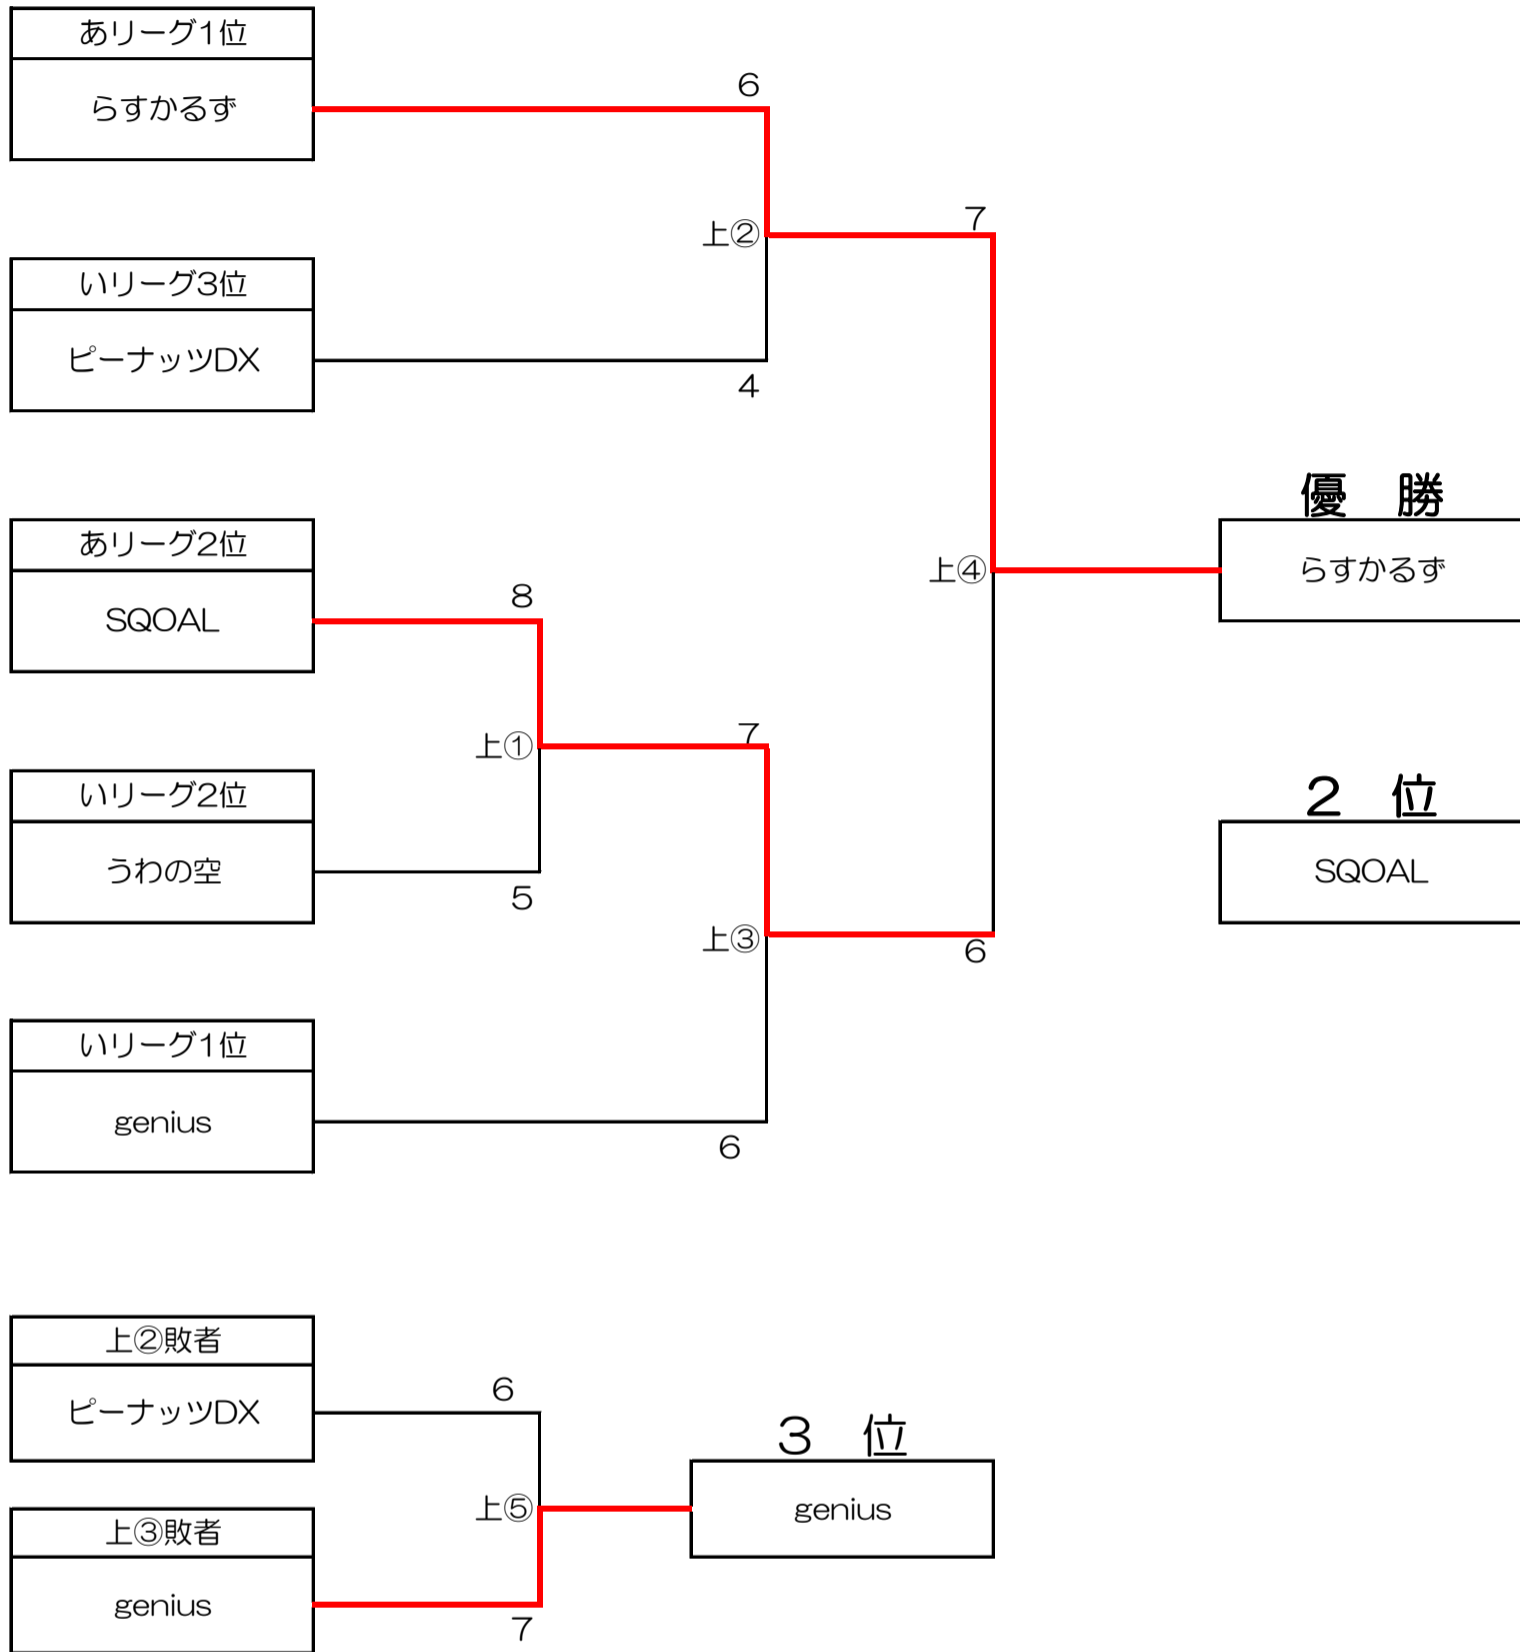

8DX 中部大会 順位決定戦

6位決定リーグ	あリーグ3位 Dela	あリーグ4位 NEXUS	いリーグ4位 Oozma Kappa	いリーグ5位 滋賀大学彦根キャッスルス	勝	負	分	順位
あリーグ3位 Dela		701	5×8	604	2	1		7
あリーグ4位 NEXUS	1×7		6×7	5×8	0	3		9
いリーグ4位 Oozma Kappa	805	706		704	3	0		6
いリーグ5位 滋賀大学彦根キャッスルス	406	805	4×7		1	2		8

予選結果持ち越し