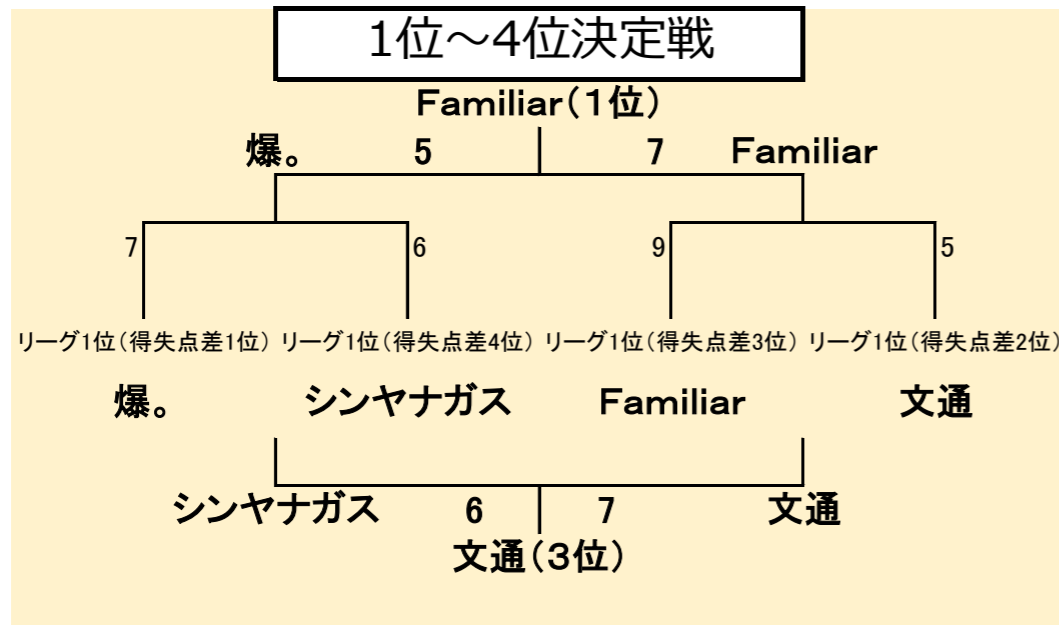

関西大会 順位決定戦 結果

1	Familiar
2	爆。
3	文通
4	シンヤナガス

5	MIYABI
6	京風ゆとり
7	古納豆
8	BIWAKO MAGURO

9	IVY
10	趣
11	サンサーラ
12	颯和

13	Splash
14	紀州レンジャーズ
15	白浜フォレスト
16	片男波びーちあるていめつたーず