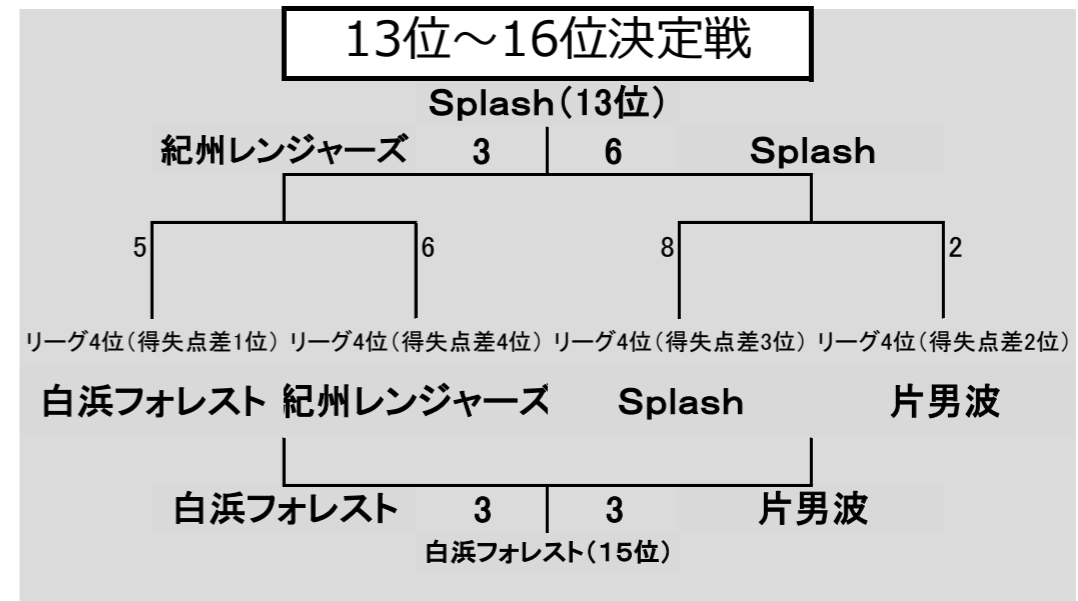

関西大会 順位決定戦 結果

1	Familiar
2	爆。
3	文通
4	シンヤナガス

5	MIYABI
6	京風ゆとり
7	古納豆
8	BIWAKO MAGURO

9	IVY
10	趣
11	サンサーラ
12	颯和

13	Splash
14	紀州レンジャーズ
15	白浜フォレスト
16	片男波びーちあるていめつたーず