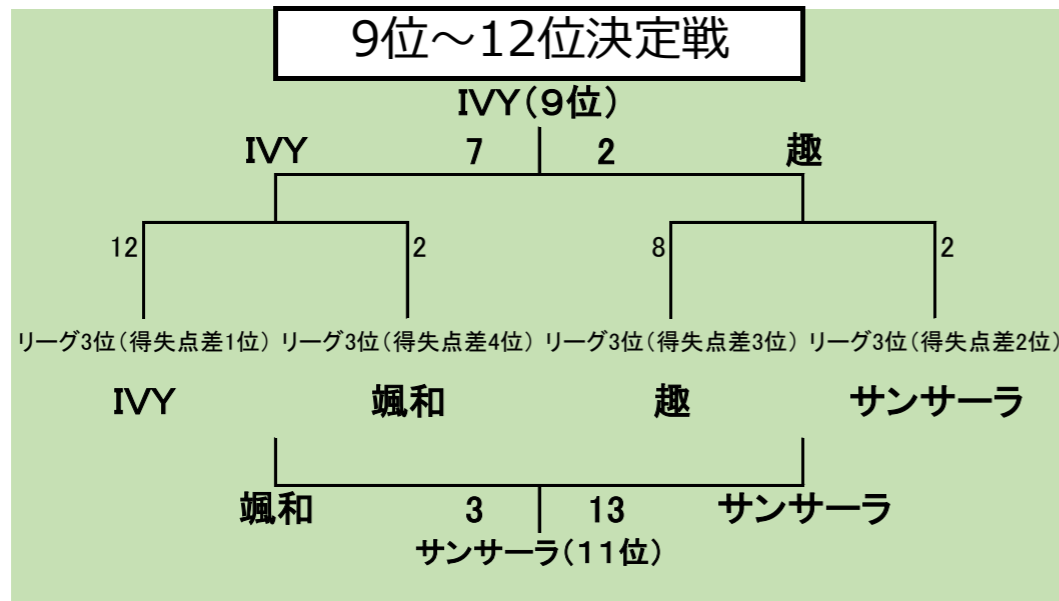

関西大会 順位決定戦 結果

1	Familiar
2	爆。
3	文通
4	シンヤナガス

5	MIYABI
6	京風ゆとり
7	古納豆
8	BIWAKO MAGURO

9	IVY
10	趣
11	サンサーラ
12	颯和

13	Splash
14	紀州レンジャーズ
15	白浜フォレスト
16	片男波びーちあるていめつたーず