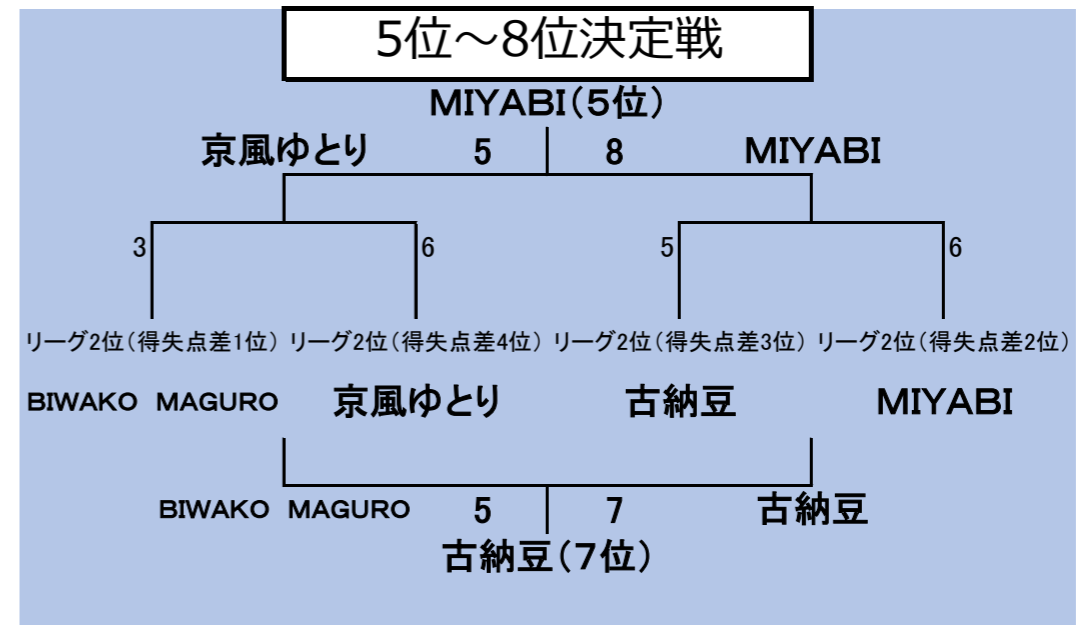

関西大会 順位決定戦 結果

1	Familiar
2	爆。
3	文通
4	シンヤナガス

5	MIYABI
6	京風ゆとり
7	古納豆
8	BIWAKO MAGURO

9	IVY
10	趣
11	サンサーラ
12	颯和

13	Splash
14	紀州レンジャーズ
15	白浜フォレスト
16	片男波びーちあるていめつたーず